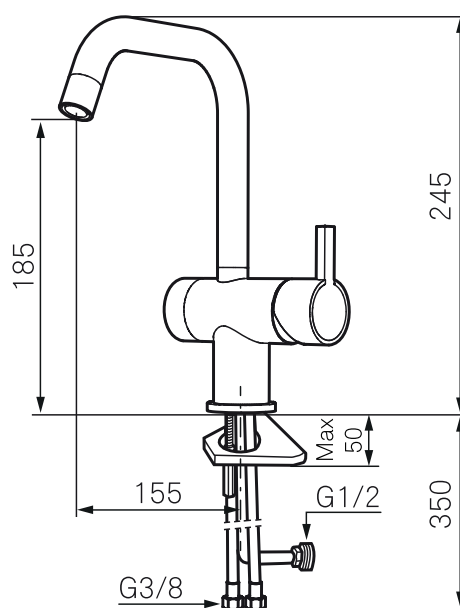

Mora Rexx K7 kök

mora[®] ARMATUR

Mora Rexx är essensen av skandinavisk design och funktionalitet. Serien är minimalistisk och med enkelheten i fokus. Dess precision är dess innovation. När tradition och hantverk samsas med moderna tillverkningsmetoder och inspirerande formgivning, blir resultatet Mora Rexx. Här i form av en vacker köksblandare med inbyggd smart funktionalitet.

- ESS (Energisparsystem)
- Keramisk tätning
- Omställbar flödesbegränsning och temperaturspär
- Eco (Energi- och vattenbesparande konstantflödesstrålsamlare 8 l/min)
- Flexibla anslutningsrör i metallomspunnen Soft PEX[®]
- Svängbar pip 60°, 120° eller 360°
- Med diskmaskinsavstängning. Omställbar mellan kv och vv, inställd på kv
- Hålmått Ø32-35 mm

ESS

Mora Eco

Utförande	MA nr	RSK nr
Krom	70 71 25	8318189
Krom/svart	70 71 25.0011	8318190